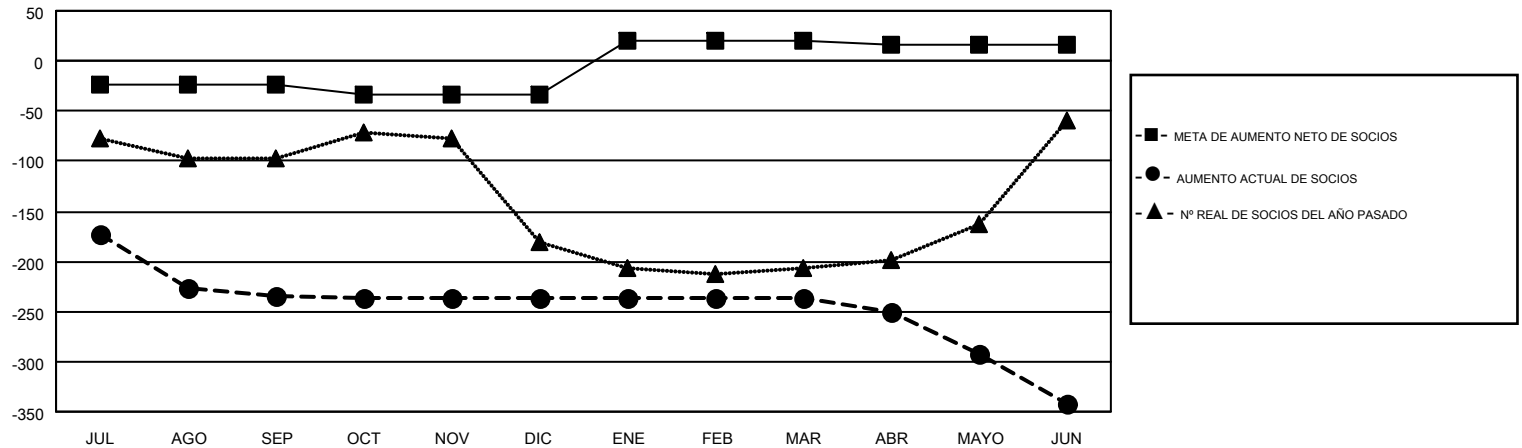

METAS Y CIFRA ACUMULATIVA DE SOCIOS

CLUBES DADOS DE BAJA: 0	60 CLUBS OF 104 AÑADIERON 1 O MÁS SOCIOS NUEVOS	<u>DISTRIBUCIÓN POR SEXO</u> MASCULINO 1,911 (59.46%) FEMENINO 1,303 (40.54%)
<u>SOCIOS DADOS DE BAJA</u> <table style="width: 100%; border-collapse: collapse;"> <tr><td>FALLECIDOS</td><td style="text-align: right;">65</td></tr> <tr><td>CLUB CANCELADO</td><td style="text-align: right;">0</td></tr> <tr><td>OTRO</td><td style="text-align: right;">528</td></tr> <tr><td>TOTAL</td><td style="text-align: right;">593</td></tr> </table>	HAGA CLIC AQUÍ PARA OBTENER LOS DATOS ACUMULATIVOS DE SOCIOS	<table style="width: 100%; border-collapse: collapse;"> <tr><td>TOTAL DE SOCIOS EN UNIDADES FAMILIARES</td><td style="text-align: right;">0</td></tr> <tr><td>SOCIOS FAMILIARES QUE PAGAN LA MITAD DE LAS CUOTAS</td><td style="text-align: right;">0</td></tr> </table>